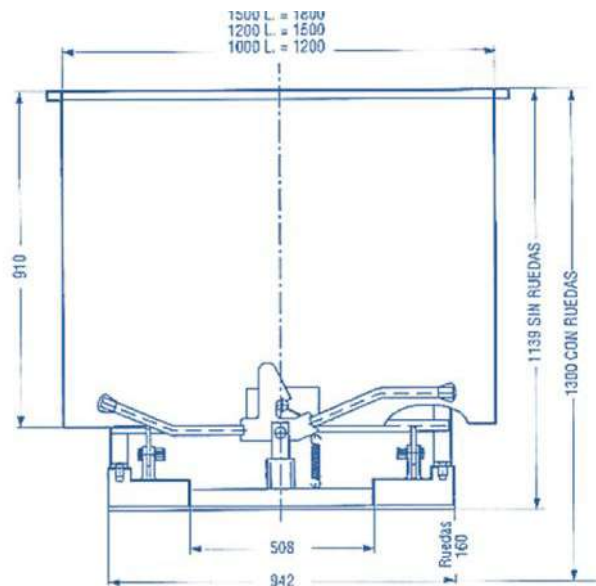

Planos contenedor

Características

- ✓ Desplazamiento manual sobre ruedas o carretilla elevadora.
- ✓ Acabado de acero con robustez garantizada.
- ✓ Soldaduras de alta precisión.
- ✓ **Opcional:** revestimiento de fibra o en acero inoxidable.