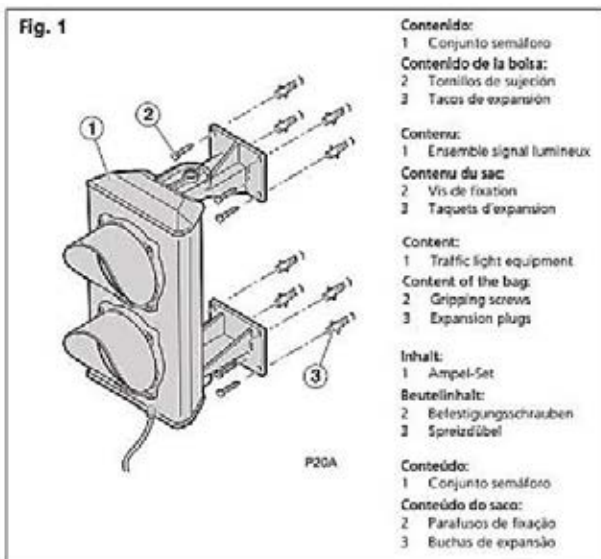

## Caractéristiques

- ✓ La **technologie LED** permet de minimiser les couts énergétiques et de maintenance.
- ✓ Carte avec **2 groupes LED** (rouge)
- ✓ Il se compose de deux supports qui permettent **orienter le feu rouge dans la position au choix dans une plage de 200°** en fractions de 3°.
- ✓ Le feu rouge a besoin d'un contrôle box pour changer de lumière rouge a verte.