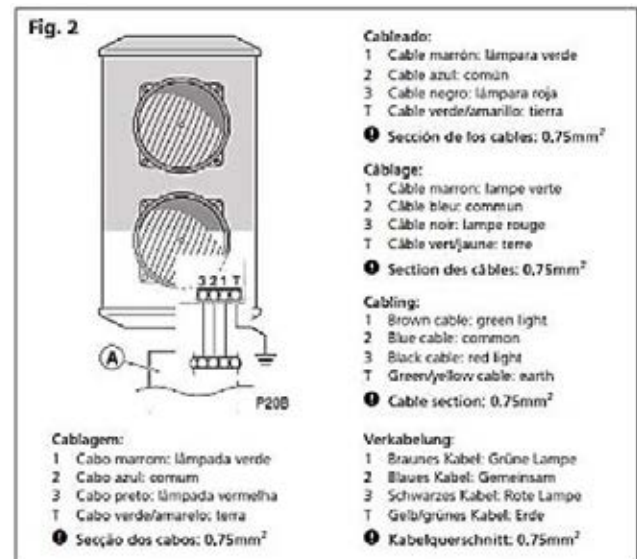

## Caractéristiques

- ✓ La **technologie LED** permet de minimiser les couts énergétiques et de maintenance.
- ✓ Carte avec **2 groupes LED** (rouge)
- ✓ Il se compose de deux supports qui permettent **orienter le feu rouge dans la position au choix dans une plage de 200°** en fractions de 3°.
- ✓ Le feu rouge a besoin d'un contrôle box pour changer de lumière rouge a verte.